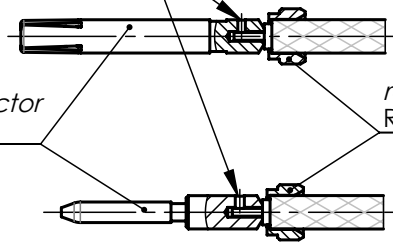

stripping instruction
Abisoliermaße

soldered
weichelötet

inner conductor
Innenleiter

reducing bush
Reduzierhülse

body
Körper

soldered
weichelötet

+0,15
3,2 -0,10

control dimension
Kontrollmaß

+0,10
2,4 -0,15

(2,8)

cable protrusion
Kabeleinlöttiefe

(2,8)

soldered
weichelötet

Änd./ rev. Index	Änderungs-Nr. / revision code	Datum/ date	Name/ name

Original original	A4	Blatt/ sheet 1 von/ of 1
----------------------	----	-----------------------------

	Datum/ date	Name/ name
gez./ drawn	19.02.2018	KL
gepr./ appr.	23.02.2018	HR

Maßstab/ scale	2:1
-------------------	-----

Benennung/ title

Series 2.2-5 solder/solder
Serie 2.2-5 löt/löt

Untert./
doc.
type