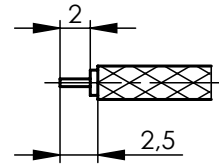

stripping instruction
Abisoliermaße

soldered
weichelötet

inner conductor
Innenleiter

reducing bush
Reduzierhülse

body
Körper

soldered
weichelötet

+0,15
3,2 -0,10

control dimension
Kontrollmaß

+0,10
2,4 -0,15

(2,8)

cable protrusion
Kabeleinlöttiefe

(2,8)

soldered
weichelötet

Änd./ rev. Index	Änderungs-Nr. / revision code	Datum/ date	Name/ name

Original original	A4	Blatt/ sheet 1 von/ of 1
----------------------	----	-----------------------------

	Datum/ date	Name/ name
gez./ drawn	19.02.2018	KL
gepr./ appr.	23.02.2018	HR

Maßstab/ scale	2:1
-------------------	-----

Benennung/ title

Series 2.2-5 solder/solder
Serie 2.2-5 löt/löt

Untert./
doc.
type