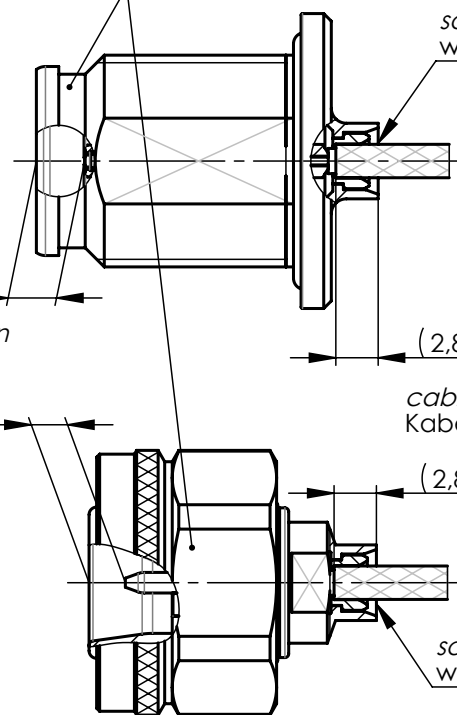

stripping instruction
Abisoliermaße

soldered
weichelötet

inner conductor
Innenleiter

reducing bush
Reduzierhülse

body
Körper

soldered
weichelötet

+0,15
3,2 -0,10

control dimension
Kontrollmaß

+0,10
2,4 -0,15

(2,8)

cable protrusion
Kabeleinlöttiefe

(2,8)

soldered
weichelötet

Änd./ rev. Index	Änderungs-Nr. / revision code	Datum/ date	Name/ name

Original original	A4	Blatt/ sheet 1 von/ of 1
----------------------	----	-----------------------------

	Datum/ date	Name/ name
gez./ drawn	19.02.2018	KL
gepr./ appr.	23.02.2018	HR

Maßstab/ scale	2:1
-------------------	-----

Benennung/ title

Series 2.2-5 solder/solder
Serie 2.2-5 löt/löt

Untert./
doc.
type