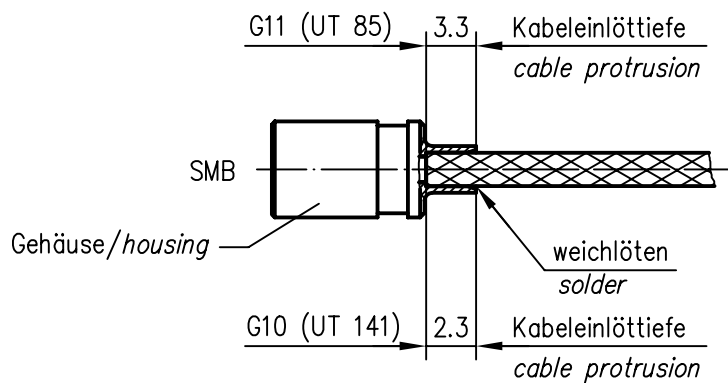

Kontakbuchse
contact socket

weichlöten
solder

Index index	Änderung modification	Datum date	Name name

Original original	A4	Blatt sheet	1/1
----------------------	----	----------------	-----

	Datum date	Name name
Gez. drawn	13.05.04	KL
Gepr. app'd	24.05.04	GE

Maßstab scale	2:1
------------------	-----

**Series SMB solder version
Serie SMB Lötversion**

Untert. Art	TG-Nr. T00100C0025
----------------	-----------------------

Ersatz für/replacement for